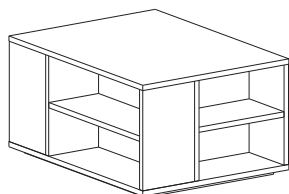

ELEMENTO ISOLA

UNIT ISOLA

Spessore Thickness	Altezza Height	Larghezza Width	Profondità Depth
<u>3 cm</u>	<u>66 cm</u>	<u>72,5 cm</u>	<u>69,8 cm</u>
		<u>97,8 cm</u>	<u>84 cm</u>
		<u>120,1 cm</u>	<u>97,8 cm</u>
		<u>127,8 cm</u>	

Non sono possibili riduzioni.
No reductions can be made.