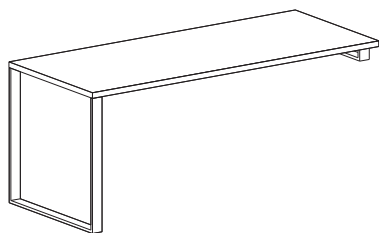

## ISOLA

Isola è uno scrittoio composto da un elemento basso che funge sia da libreria che da appoggio per il piano di lavoro. Disponibile in tutti i laccati opachi, ecolegni e materici.

*Isola is a desk comprising a low unit that supports the desk top while also doubling as a bookcase. Available in all matt lacquered, eco-wood and textured finishes.*

## ISOLA

### PIANO SCRITTOIO ISOLA CON GAMBA

#### ISOLA DESK TOP WITH LEG

Supporto P.63 cm H 6 cm per appoggio su elemento ISOLA.  
Dotato di antiscivolo.

*Top-support P 63 cm H 6 cm.  
With non-slip contact surface*

Spessore Thickness	Altezza Height	Larghezza Width	Profondità Depth
<u>3 cm</u>	<u>75 cm</u>	<u>180 cm</u>	<u>75 cm</u>